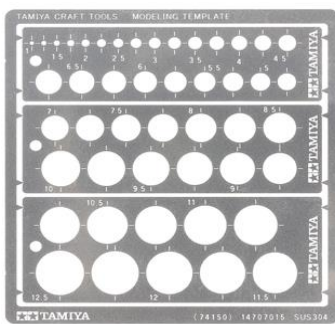

MINI 4WD PARTS 95115

CUSTOMIZING STICKERS DCR-01/02

95489 MINI 4WD PARTS

LTD EDITION DCR BODY LIGHT SMOKE

MINI 4WD PARTS 95490

MODELING TEMPLATE ROUND 1-12.5

74150 TAMIYA TOOLS

ACCENT COLOUR